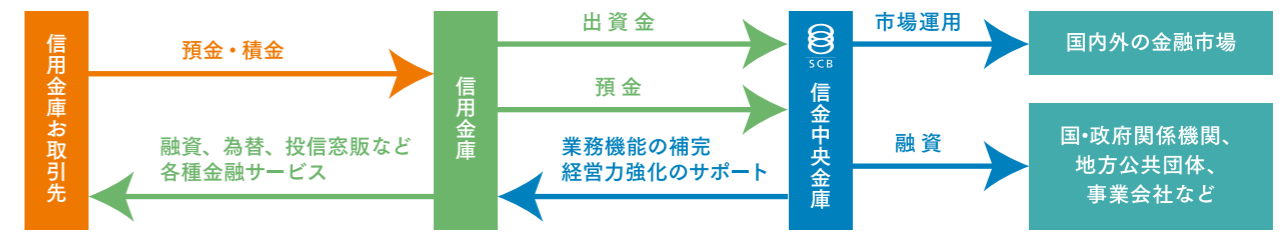

信金中央金庫・クローバーしんきんグループ

信金中央金庫(略称:信金中金)は信用金庫のセントラルバンクです。

信金中金は、全国の信用金庫からの出資によって設立された信用金庫の中央金融機関です。全国津々浦々に広がる巨大なネットワークを形成する信用金庫のセントラルバンクとして、信用金庫のニーズにお応えするため、預金、融資、資金・為替の集中決済業務など、さまざまな金融サービスをご提供しています。また、信用金庫からお預かりした豊富な資金を元に、機関投資家として国内外の金融市場において運用しているほか、国・政府関係機関、地方公共団体、事業会社などへの融資も行っています。

【信用金庫】	【信金中金】
金庫数 261金庫	資金量 32兆円
店舗数 7,347店舗	拠点数 国内 14店舗 海外 5拠点
預金量 140兆円	役員数 1,202人 (平成30年3月末現在)
従業員数 10万人	

信金中金の役割

信用金庫の「中央金融機関」として、①「信用金庫の業務機能の補完」、②「信用金庫業界の信用力の維持・向上」という2つの役割を果たしています。

信用金庫の業務機能の補完

信用金庫が個別に行うことが困難であったり、非効率である業務を補完しています。